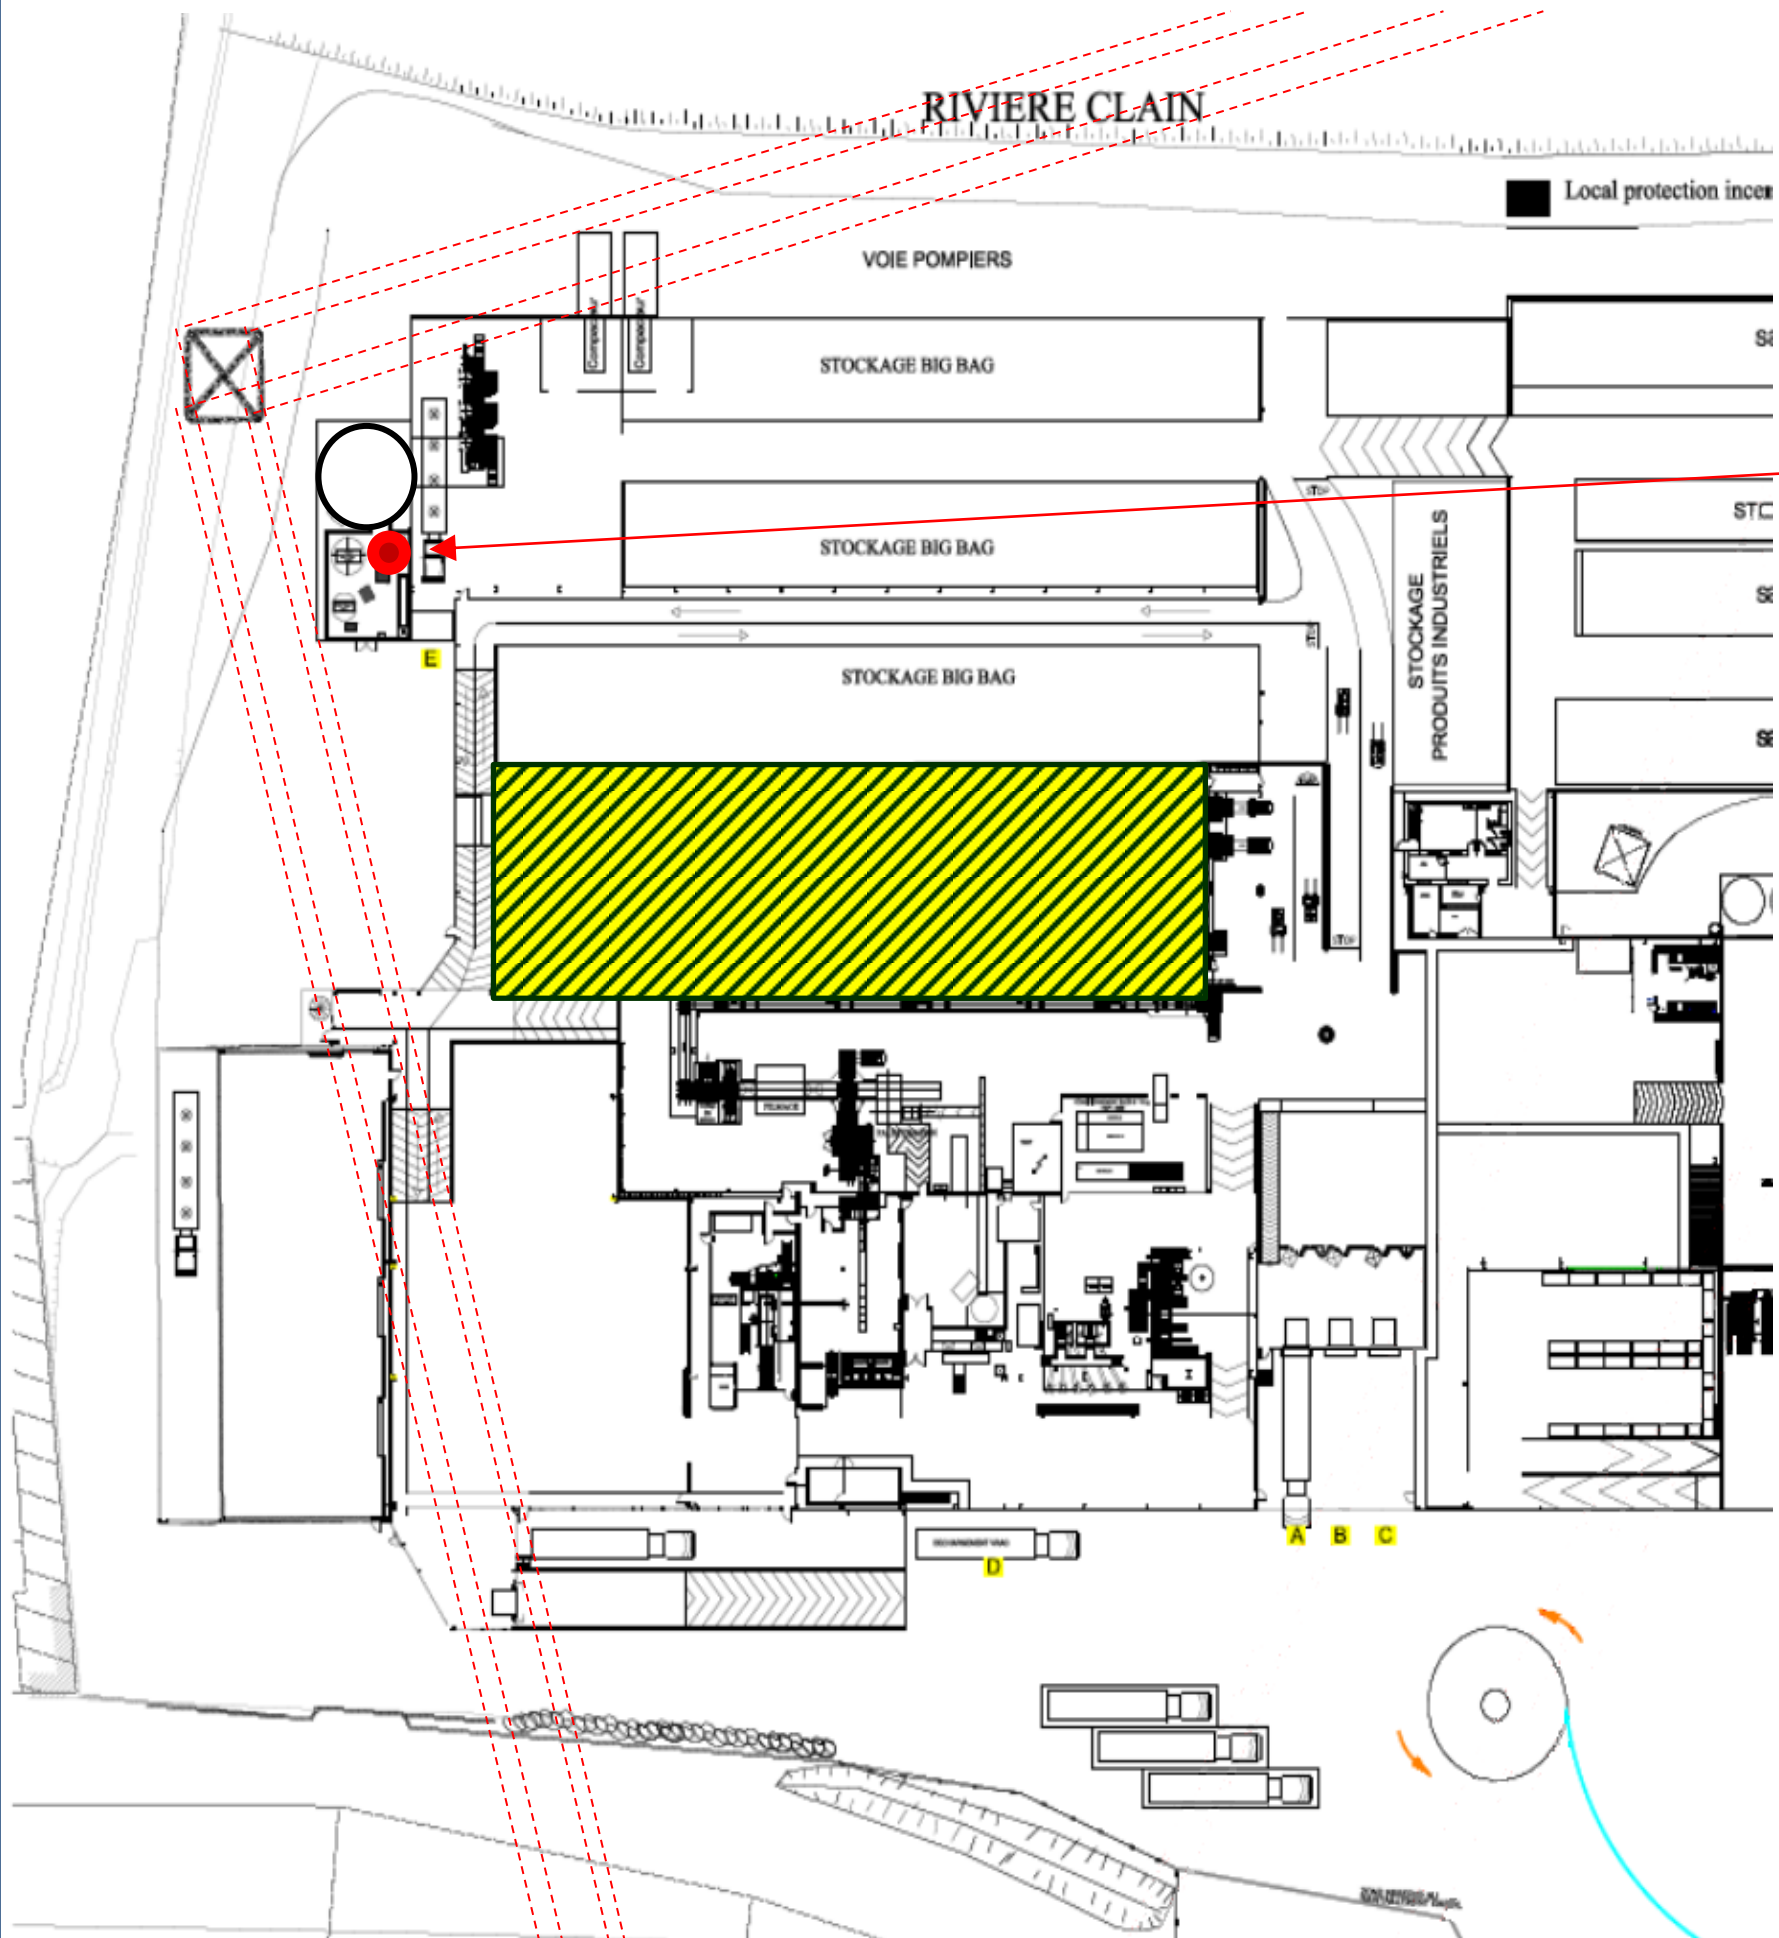

Zones protégées par une extinction automatique zone 2

Coupure eau (Vanne n°2)

Légende :

Zone protégée par une extinction automatique

-  Réserve d'eau de 600m³ pour le sprinklage du stockage de Magasin Grande Hauteur
-  Coupure eau (Vanne n°2)
-  Stockage Magasin Grande Hauteur Zone sprinklée