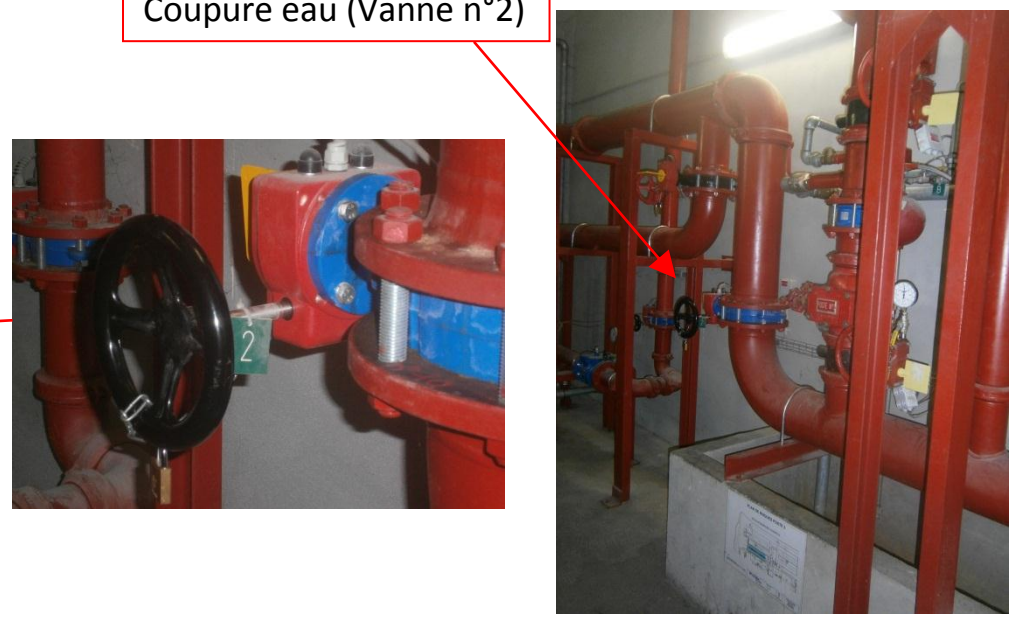

Zones protégées par une extinction automatique zone 2

Coupure eau (Vanne n°2)

Légende :

Zone protégée par une extinction automatique

-  Réserve d'eau de 600m³ pour le sprinklage du stockage de Magasin Grande Hauteur
-  Coupure eau (Vanne n°2)
-  Stockage Magasin Grande Hauteur Zone sprinklée